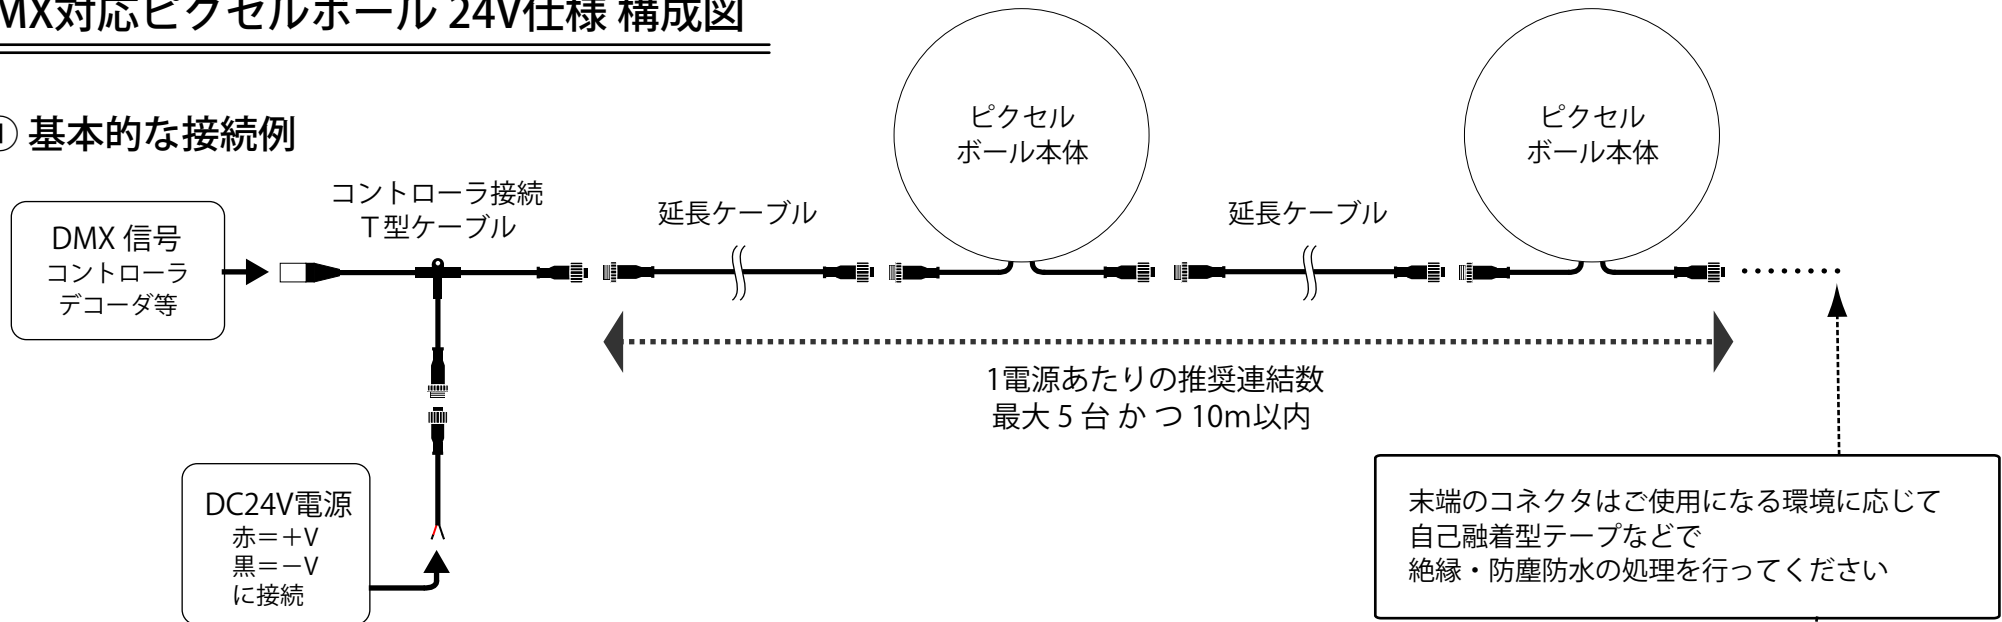

DMX対応ピクセルボール 24V仕様 構成図

① 基本的な接続例

② 推奨連結数を超えて連結する場合